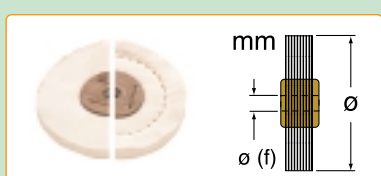

Dischi circolari Circular disks Disques circulaires

Disco in tela "Aurora" con 4 cuciture
"Aurora" cloth disk with 4 seams
Disque en toile "Aurora" avec 4 coutures

0876B/12 ø 150 x 10 mm, ø 6 (f) mm
0876B/121 ø 150 x 20 mm, ø 6 (f) mm

Disco "UTG" in tela di cotone, con una cucitura
Cotton cloth "UTG" disk, with seam
Disque "UTG" en toile de coton, avec 1 couture

0876C ø 100 x 10 mm, ø 6 (f) mm

Disco "UTG" in tela di "Madepolan", con una cucitura
"Madepolan" cloth "UTG" disk, with seam
Disque "UTG" en toile "Madepolan", avec 1 couture

0876D ø 100 x 10 mm, ø 6 (f) mm

Disco in tela di "Madepolan" senza cuciture
"Madepolan" cloth disk, without seams
Disque en toile "Madepolan", sans couture

0877 ø 100 x 10 mm, ø 6 (f) mm

Disco in tela di "Madepolan", con o senza cucitura, mozzo in fibra
"Madepolan" cloth disk, with or without seam, fibre hub
Disque en toile "Madepolan", avec ou sans couture, moyeu en fibre

0877/10 ø 100 x 10 mm, ø 6 (f) mm

Disco in tela di "Madepolan", mozzo in legno
"Madepolan" cloth disk, wooden hub
disque en toile "Madepolan", moyeu en bois

0877/12 ø 100 x 20 mm, ø 6 (f) mm, **senza cucitura** / without seam / sans couture
0877/13 ø 100 x 20 mm, ø 6 (f) mm, **con 1 cucitura** / with 1 seam / avec 1 couture