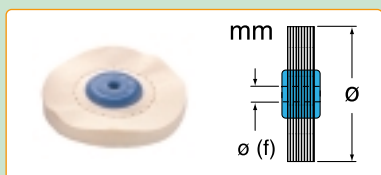

Dischi circolari Circular disks Disques circulaires

Disco in tela "Aurora" con 4 cuciture
"Aurora" cloth disk with 4 seams
Disque en toile "Aurora" avec 4 coutures

0876B/12 ø 150 x 10 mm, ø 6 (f) mm
0876B/121 ø 150 x 20 mm, ø 6 (f) mm

Disco "UTG" in tela di cotone, con una cucitura
Cotton cloth "UTG" disk, with seam
Disque "UTG" en toile de coton, avec 1 couture

0876C ø 100 x 10 mm, ø 6 (f) mm

Disco "UTG" in tela di "Madepolan", con una cucitura
"Madepolan" cloth "UTG" disk, with seam
Disque "UTG" en toile "Madepolan", avec 1 couture

0876D ø 100 x 10 mm, ø 6 (f) mm

Disco in tela di "Madepolan" senza cuciture
"Madepolan" cloth disk, without seams
Disque en toile "Madepolan", sans couture

0877 ø 100 x 10 mm, ø 6 (f) mm

Disco in tela di "Madepolan", con o senza cucitura, mozzo in fibra
"Madepolan" cloth disk, with or without seam, fibre hub
Disque en toile "Madepolan", avec ou sans couture, moyeu en fibre