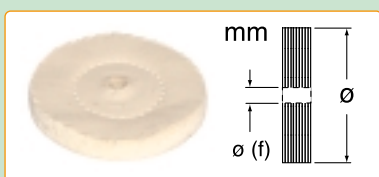

0877A ø 90 x 10 mm, ø 6 (f) mm
0877A/10 ø 100 x 16 mm, ø 6 (f) mm

Dischi circolari

Circular disks
Disques circulaires

0876A

Disco in tela "Madapolan" con due cuciture, per mozzi metallici
"Madapolan" cloth disks with two seams - for metallic hubs
Disque en toile "Madapolan" avec 2 coutures, pour moyeux métalliques
ø 100 x 10 mm, ø 10 (f) mm

0876B

Disco in tela "Aurora" con una cucitura, per mozzi metallici
"Aurora" cloth disks with one seam for metallic hubs
Disque en toile "Aurora" avec 1 couture, pour moyeux métalliques
ø 100 x 10 mm, ø 10 (f) mm