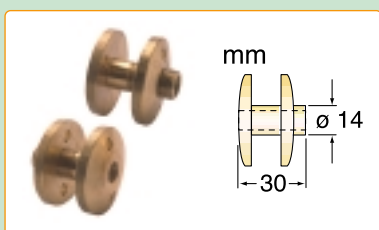

0876B/50

ø 50 x 15 mm, ø 5 (f) mm

0876B/52

ø 100 x 15 mm, ø 5 (f) mm

0876B/55

ø 100 x 22 mm, ø 5 (f) mm
ø 150 x 15 mm, ø 5 (f) mm

0877A/20

Disco "Sisal" con cucitura concentrica, per mozzi metallici
"Sisal" disk with concentric seam for metallic hubs
Disque "Sisal" avec couture concentrique, pour moyeux métalliques
ø 150 x 13 mm, ø 15 (f) mm

0876/1

Disco in tela "Aurora" ventilato per mozzi metallici
"Aurora" ventilated cloth disks for metallic hubs

0876/2

Disque en toile "Aurora" ventilé, pour moyeux métalliques

ø 150 mm, ø 55 (f) mm

ø 200 mm, ø 55 (f) mm

0878

Mozzo portadischi in ottone
Brass disk-holding hub
moyeu porte-disques en laiton

Dischi circolari

Circular disks
Disques circulaires

	"Scotchbrite" rosso per mozzi metallici Red "Scotchbrite" disks for metallic hubs "Scotchbrite" rouge pour moyeux métalliques
0931/2	ø 120 x 10 mm, ø 6 (f) mm, medio / Medium / type moyen
0931/3	ø 120 x 10 mm, ø 6 (f) mm, fine / Fine / type fin
0931/4	ø 120 x 10 mm, ø 6 (f) mm, extra-fine / Extra-fine / type extra-fin
0931/62	ø 150 x 10 mm, ø 6 (f) mm, medio / Medium / type moyen
0931/65	ø 150 x 10 mm, ø 6 (f) mm, fine / Fine / type fin
0931/67	ø 150 x 10 mm, ø 6 (f) mm, extra-fine / Extra-fine / type extra-fin