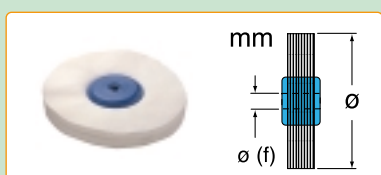

Dischi circolari Circular disks Disques circulaires

Disco in tela "Aurora" con 4 cuciture
"Aurora" cloth disk with 4 seams
Disque en toile "Aurora" avec 4 coutures

0876B/12 ø 150 x 10 mm, ø 6 (f) mm
0876B/121 ø 150 x 20 mm, ø 6 (f) mm

Disco "UTG" in tela di cotone, con una cucitura
Cotton cloth "UTG" disk, with seam
Disque "UTG" en toile de coton, avec 1 couture

0876C ø 100 x 10 mm, ø 6 (f) mm

Disco "UTG" in tela di "Madepolan", con una cucitura
"Madepolan" cloth "UTG" disk, with seam
Disque "UTG" en toile "Madepolan", avec 1 couture

0876D ø 100 x 10 mm, ø 6 (f) mm

Disco in tela di "Madepolan" senza cuciture
"Madepolan" cloth disk, without seams
Disque en toile "Madepolan", sans couture

0877 ø 100 x 10 mm, ø 6 (f) mm

Disco in tela di "Madepolan", con o senza cucitura, mozzo in fibra
"Madepolan" cloth disk, with or without seam, fibre hub
Disque en toile "Madepolan", avec ou sans couture, moyeu en fibre