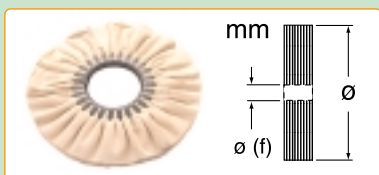

0876B/50

ø 50 x 15 mm, ø 5 (f) mm

0876B/52

ø 100 x 15 mm, ø 5 (f) mm

0876B/55

ø 100 x 22 mm, ø 5 (f) mm
ø 150 x 15 mm, ø 5 (f) mm

0877A/20

Disco "Sisal" con cucitura concentrica, per mozzi metallici
"Sisal" disk with concentric seam for metallic hubs
Disque "Sisal" avec couture concentrique, pour moyeux métalliques
ø 150 x 13 mm, ø 15 (f) mm