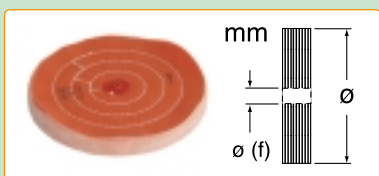

0877A ø 90 x 10 mm, ø 6 (f) mm
0877A/10 ø 100 x 16 mm, ø 6 (f) mm

Dischi circolari

Circular disks
Disques circulaires

0876A

Disco in tela "Madapolan" con due cuciture, per mozzi metallici
"Madapolan" cloth disks with two seams - for metallic hubs
Disque en toile "Madapolan" avec 2 coutures, pour moyeux métalliques
ø 100 x 10 mm, ø 10 (f) mm

0876B

Disco in tela "Aurora" con una cucitura, per mozzi metallici
"Aurora" cloth disks with one seam for metallic hubs
Disque en toile "Aurora" avec 1 couture, pour moyeux métalliques
ø 100 x 10 mm, ø 10 (f) mm