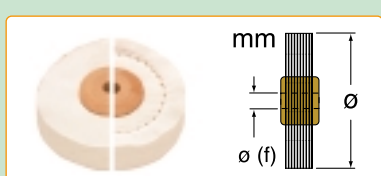

Disco "UTG" in tela di cotone, con una cucitura
Cotton cloth "UTG" disk, with seam
Disque "UTG" en toile de coton, avec 1 couture

0876C ø 100 x 10 mm, ø 6 (f) mm

Disco "UTG" in tela di "Madepolan", con una cucitura
"Madepolan" cloth "UTG" disk, with seam
Disque "UTG" en toile "Madepolan", avec 1 couture

0876D ø 100 x 10 mm, ø 6 (f) mm

Disco in tela di "Madepolan" senza cuciture
"Madepolan" cloth disk, without seams
Disque en toile "Madepolan", sans couture

0877 ø 100 x 10 mm, ø 6 (f) mm

Disco in tela di "Madepolan", con o senza cucitura, mozzo in fibra
"Madepolan" cloth disk, with or without seam, fibre hub
Disque en toile "Madepolan", avec ou sans couture, moyeu en fibre

0877/10 ø 100 x 10 mm, ø 6 (f) mm

Disco in tela di "Madepolan", mozzo in legno
"Madepolan" cloth disk, wooden hub
disque en toile "Madepolan", moyeu en bois

0877/12 ø 100 x 20 mm, ø 6 (f) mm, **senza cucitura** / without seam / sans couture
0877/13 ø 100 x 20 mm, ø 6 (f) mm, **con 1 cucitura** / with 1 seam / avec 1 couture