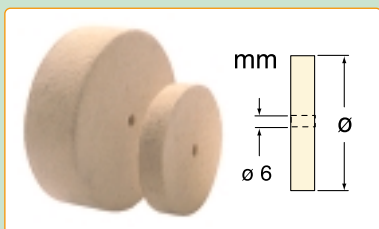

	In panno grigioverde per mozzi metallici - sfusi a peso Grey-green cloth for metallic hubs - by weight En toile "gris/vert" pour moyeux métalliques - en vrac au poids
0875P/150	ø 150 mm, ø 10 (f) mm
0875P/200	ø 200 mm, ø 20 (f) mm
0875P/250	ø 250 mm, ø 20 (f) mm
0875P/300	ø 300 mm, ø 30 (f) mm

0878	Mozzo portadischi in ottone Brass disk-holding hub moyeu porte-disques en laiton
-------------	---

Dischi circolari
Circular disks
Disques circulaires

0879/01 | **Disco lentiforme in feltro**
Felt lentiform disk
Disque lentiforme en feutre
Ø 60 x 20 mm