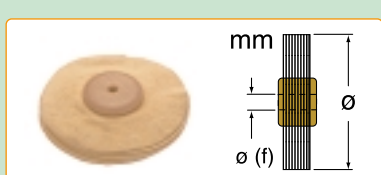

0876D ø 100 x 10 mm, ø 6 (f) mm

Disco in tela di "Madepolan" senza cuciture
"Madepolan" cloth disk, without seams
Disque en toile "Madepolan", sans couture

0877 ø 100 x 10 mm, ø 6 (f) mm

Disco in tela di "Madepolan", con o senza cucitura, mozzo in fibra
"Madepolan" cloth disk, with or without seam, fibre hub
Disque en toile "Madepolan", avec ou sans couture, moyeu en fibre

0877/10 ø 100 x 10 mm, ø 6 (f) mm

Disco in tela di "Madepolan", mozzo in legno
"Madepolan" cloth disk, wooden hub
disque en toile "Madepolan", moyeu en bois

0877/12 ø 100 x 20 mm, ø 6 (f) mm, **senza cucitura** / without seam / sans couture
0877/13 ø 100 x 20 mm, ø 6 (f) mm, **con 1 cucitura** / with 1 seam / avec 1 couture

Disco "UTG" in tela morbida, mozzo in plastica
Soft cloth "UTG" disk, plastic hub
Disque "UTG" en toile douce, moyeu en plastique

0877/15 ø 100 x 10 mm, ø 6 (f) mm
0877/20 ø 100 x 20 mm, ø 6 (f) mm

Disco in pelle di camoscio
Chamois leather disk
Disque en poil de chamois

0877A ø 90 x 10 mm, ø 6 (f) mm
0877A/10 ø 100 x 16 mm, ø 6 (f) mm

Dischi circolari

Circular disks
Disques circulaires

0876A

Disco in tela "Madapolan" con due cuciture, per mozzi metallici
"Madapolan" cloth disks with two seams - for metallic hubs
Disque en toile "Madapolan" avec 2 coutures, pour moyeux métalliques
ø 100 x 10 mm, ø 10 (f) mm