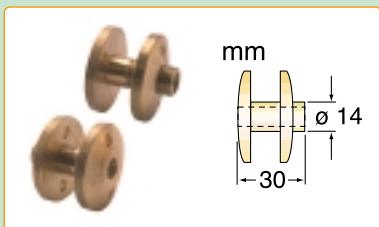

0878	Mozzo portadischi in ottone Brass disk-holding hub moyeu porte-disques en laiton