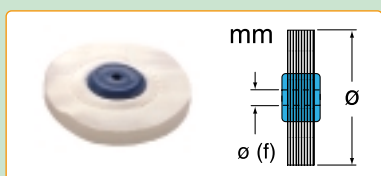

Dischi circolari Circular disks Disques circulaires

Disco in tela "Aurora" con 4 cuciture
"Aurora" cloth disk with 4 seams
Disque en toile "Aurora" avec 4 coutures

0876B/12 ø 150 x 10 mm, ø 6 (f) mm
0876B/121 ø 150 x 20 mm, ø 6 (f) mm

Disco "UTG" in tela di cotone, con una cucitura
Cotton cloth "UTG" disk, with seam
Disque "UTG" en toile de coton, avec 1 couture

0876C ø 100 x 10 mm, ø 6 (f) mm

Disco "UTG" in tela di "Madepolan", con una cucitura
"Madepolan" cloth "UTG" disk, with seam
Disque "UTG" en toile "Madepolan", avec 1 couture

0876D ø 100 x 10 mm, ø 6 (f) mm

Disco in tela di "Madepolan" senza cuciture
"Madepolan" cloth disk, without seams
Disque en toile "Madepolan", sans couture

0877 ø 100 x 10 mm, ø 6 (f) mm

Disco in tela di "Madepolan", con o senza cucitura, mozzo in fibra
"Madepolan" cloth disk, with or without seam, fibre hub
Disque en toile "Madepolan", avec ou sans couture, moyeu en fibre