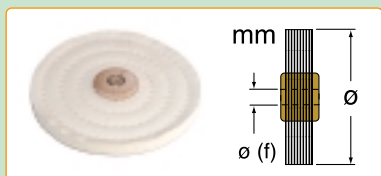

Dischi circolari Circular disks Disques circulaires

Disco in tela "Aurora" con 4 cuciture
"Aurora" cloth disk with 4 seams
Disque en toile "Aurora" avec 4 coutures

0876B/12 ø 150 x 10 mm, ø 6 (f) mm
0876B/121 ø 150 x 20 mm, ø 6 (f) mm

Disco "UTG" in tela di cotone, con una cucitura
Cotton cloth "UTG" disk, with seam
Disque "UTG" en toile de coton, avec 1 couture

0876C ø 100 x 10 mm, ø 6 (f) mm

Disco "UTG" in tela di "Madepolan", con una cucitura
"Madepolan" cloth "UTG" disk, with seam
Disque "UTG" en toile "Madepolan", avec 1 couture

0876D ø 100 x 10 mm, ø 6 (f) mm

Disco in tela di "Madepolan" senza cuciture
"Madepolan" cloth disk, without seams
Disque en toile "Madepolan", sans couture

0877 ø 100 x 10 mm, ø 6 (f) mm

Disco in tela di "Madepolan", con o senza cucitura, mozzo in fibra
"Madepolan" cloth disk, with or without seam, fibre hub
Disque en toile "Madepolan", avec ou sans couture, moyeu en fibre