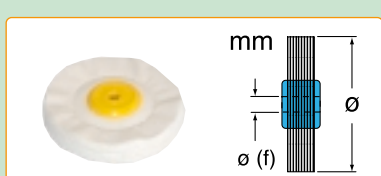

Disco "UTG" in tela di cotone, con una cucitura
Cotton cloth "UTG" disk, with seam
Disque "UTG" en toile de coton, avec 1 couture

0876C ø 100 x 10 mm, ø 6 (f) mm

Disco "UTG" in tela di "Madepolan", con una cucitura
"Madepolan" cloth "UTG" disk, with seam
Disque "UTG" en toile "Madepolan", avec 1 couture

0876D ø 100 x 10 mm, ø 6 (f) mm

Disco in tela di "Madepolan" senza cuciture
"Madepolan" cloth disk, without seams
Disque en toile "Madepolan", sans couture

0877 ø 100 x 10 mm, ø 6 (f) mm

Disco in tela di "Madepolan", con o senza cucitura, mozzo in fibra
"Madepolan" cloth disk, with or without seam, fibre hub
Disque en toile "Madepolan", avec ou sans couture, moyeu en fibre

0877/10 ø 100 x 10 mm, ø 6 (f) mm

Disco in tela di "Madepolan", mozzo in legno
"Madepolan" cloth disk, wooden hub
disque en toile "Madepolan", moyeu en bois

0877/12 ø 100 x 20 mm, ø 6 (f) mm, **senza cucitura** / without seam / sans couture
0877/13 ø 100 x 20 mm, ø 6 (f) mm, **con 1 cucitura** / with 1 seam / avec 1 couture