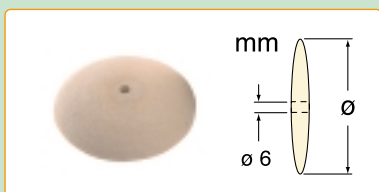

Dischi circolari
Circular disks
Disques circulaires

0879/01 | **Disco lentiforme in feltro**
Felt lentiform disk
Disque lentiforme en feutre
Ø 60 x 20 mm