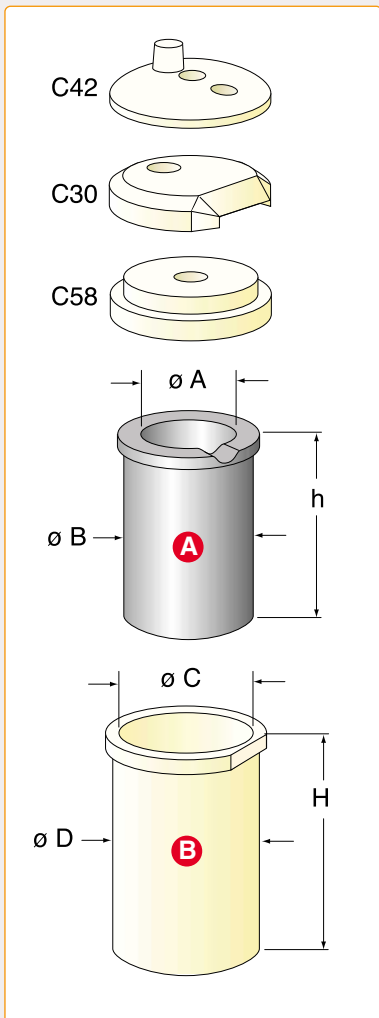

Ceramic cover (C42) / Conteneur (C42) en céramique

*** Articolo su richiesta / item on request / article sur demande

Crogioli per forni ad induzione

Crucibles for induction furnaces

Crucibles pour fours à induction

| mm | | | |
|-----|------|-------|-----|
| A | B | h | |
| G05 | ø 60 | ø 75 | 135 |
| G13 | ø 66 | ø 82 | 130 |
| G04 | ø 76 | ø 90 | 160 |
| G37 | ø 78 | ø 100 | 170 |
| G18 | ø 96 | ø 128 | 200 |

| B | C | D | H |
|----------|-------|-------|-----|
| C24 | ø 81 | ø 88 | 132 |
| C03 | ø 87 | ø 101 | 135 |
| C29 | ø 97 | ø 106 | 156 |
| C134/113 | ø 105 | ø 128 | 176 |
| C28 | ø 136 | ø 148 | 196 |