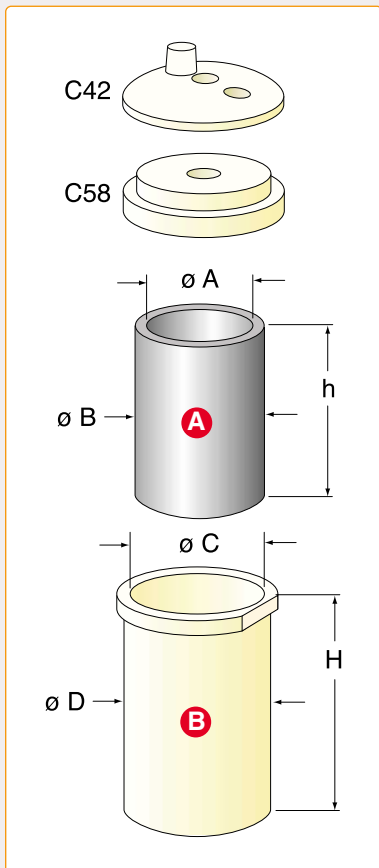

Graphite crucible (G18) and ceramic container (C28), blocked
Creuset (G18) et conteneur (C28) cimenté

*** Articolo su richiesta / item on request / article sur demande

Crogioli per forni ad induzione

Crucibles for induction furnaces

Crucibles pour fours à induction

| mm | | | |
|-------------|----------|----------|----------|
| A | A | B | h |
| G42 | ø 70 | ø 92 | 148 |
| G45 | ø 80 | ø 100 | 170 |
| G122 | ø 89 | ø 110 | 173 |
| G111 | ø 100 | ø 125 | 160 |
| B | C | D | H |
| C29 | ø 98 | ø 112 | 156 |
| C134 | ø 107 | ø 118 | 176 |
| C177 | ø 116 | ø 130 | 182 |
| C182 | ø 135 | ø 150 | 170 |