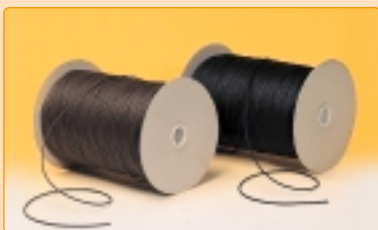

Articoli per collane e braccialetti

Necklace and bracelets articles

Articles pour colliers et bracelets

0320C/D71332
0320C/D71371

Filo cotone cerato / Waxed round lace / Fil en coton c rat

  2 mm ..... **bruno caff ** / coffee brown / caf  brun
  2 mm ..... **nero** / black / noir