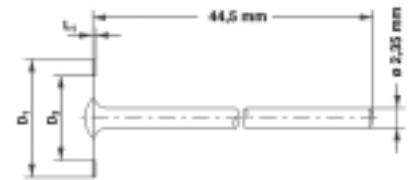

Dischi al diamante con gambo Diamond discs mounted Disques diamantés, montés

Giri/min / R.P.M. / Tours/min = 5.000 ÷ 8.000
Confezione: 1 pezzo / Packaging: 1 piece / Emballage: 1 pièce

Fig. 7911, Grana fine / Fine grit / Grains fins

0833G/7911140 | D1 = ø 14 mm, L1 = 0,17 mm, D3 = 11 mm
0833G/7911200 | D1 = ø 20 mm, L1 = 0,17 mm, D3 = 16 mm

Fig. 911H, Grana fine / Fine grit / Grains fins

0833G/911H220 | D1 = ø 22 mm, L1 = 0,15 mm, D3 = 16 mm

Fig. 918PB, Grana media / Medium grit / Grains moyens

0833G/918PB220 | D1 = ø 22 mm, L1 = 0,30 mm, D3 = 6,5 mm

Fig. 918P, Grana media / Medium grit / Grains moyens

0833G/918P220 | D1 = ø 22 mm, L1 = 0,20 mm, D3 = 6,5 mm

Fig. 916, Grana media / Medium grit / Grains moyens

0833G/1 | D1 = ø 22 mm, L1 = 0,45 mm, D3 = 8,50 mm

Fig. 910, Grana media / Medium grit / Grains moyens

0833G/910180 | D1 = ø 18 mm, L1 = 0,55 mm, D3 = 15 mm
0833G/910220 | D1 = ø 22 mm, L1 = 0,55 mm, D3 = 19 mm