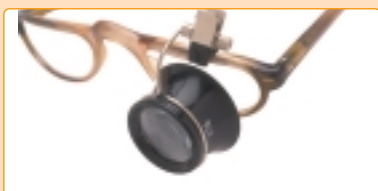

Lente a monocolo doppia per incisori,orefici e cesellatori

Double monocle lens for engravers, goldsmiths and chisellers

Loupe double à monocle pour graveurs, orfèvres et ciseleurs

0770/5	- 10X
0770/6	- 12X

0771

Nastrino di acciaio porta lente a monocolo

Steel lens holder wire for monocle lens

Bande en acier porte-monocle

0771A

Lente a monocolo per occhiali 2,5X (fissaggio frontale)

2.5X monocle lens for glasses (front fastening)