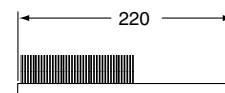

Spazzola retta per lavare, in setola animale bianca

Straight washing brush, in white animal bristle

Brosse droite pour laver, en soie animale blanche

0853A/2	4 ranghi / rows / rangs	0853A/4	6 ranghi / rows / rangs
0853A/3	5 ranghi / rows / rangs