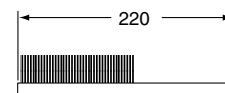

Spazzola retta per lavare, in pelo di capra bianco morbido

Straight washing brush, in soft white goats hair

Brosse droite pour laver, en poil de chèvre blanc, doux

0853/1	4 ranghi / rows / rangs	0853/3	6 ranghi / rows / rangs
0853/2	5 ranghi / rows / rangs	0853/4	8 ranghi / rows / rangs