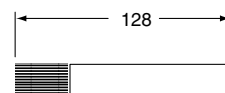

Spazzole a mano

Hand brushes

Brosses a la main

Spazzola retta in filo di acciaio per pulizia lime

Straight steel wire brush for cleaning files

Brosse droite en fil d'acier pour nettoyage limes

0849 | larghezza 40 mm / Width 40 mm / largeur 40 mm

Spazzola retta in pelo di capra bianco, soffice "uso lepre"

Straight brush, soft white goats hair to recover filing

Brosse droite en poil de chèvre blanc, soyeux

0850 | larghezza 24 mm / width 24 mm / largeur 24 mm

Spazzola retta in setola nera o grigia, manico rigato

Black or grey straight brush, lined handle

Brosse droite en soie noire ou grise, manche rayé

0851 | 7 ranghi / rows / rangs

Spazzola retta per lavare, in setola animale nera

Straight washing brush, in black animal bristle

Brosse droite pour laver, en soie animale noire

0852/1	4 ranghi / rows / rangs	0852/3	6 ranghi / rows / rangs
0852/2	5 ranghi / rows / rangs	0852/4	8 ranghi / rows / rangs

Spazzola retta per lavare, in pelo di capra bianco morbido

Straight washing brush, in soft white goats hair

Brosse droite pour laver, en poil de chèvre blanc, doux

0853/1	4 ranghi / rows / rangs	0853/3	6 ranghi / rows / rangs
0853/2	5 ranghi / rows / rangs	0853/4	8 ranghi / rows / rangs

Spazzola retta per lavare, in setola animale bianca

Straight washing brush, in white animal bristle

Brosse droite pour laver, en soie animale blanche

0853A/2	4 ranghi / rows / rangs	0853A/4	6 ranghi / rows / rangs
0853A/3	5 ranghi / rows / rangs		

Spazzola retta per galvanostegia-doratura, in filo di ottone ondulato

Straight brush for electroplating-gold plating, in crimped brass wire

Brosse droite pour galvanostégie - dorure, en fil de laiton ondulé

0854/2	4 ranghi / rows / rangs	0854/4	6 ranghi / rows / rangs
0854/3	5 ranghi / rows / rangs		

Spazzola curva per galvanostegia-doratura, in filo di ottone ondulato