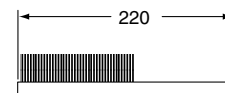

Spazzola retta per galvanostegia-doratura, in filo di ottone ondulato

Straight brush for electroplating-gold plating, in crimped brass wire

Brosse droite pour galvanostégie - dorure, en fil de laiton ondulé

0854/2	4 ranghi / rows / rangs	0854/4	6 ranghi / rows / rangs
0854/3	5 ranghi / rows / rangs		

Spazzola curva per galvanostegia-doratura, in filo di ottone ondulato

Curved brush for electroplating-gold plating, in crimped brass wire

Brosse cintrée pour galvanostégie - dorure, en fil de laiton ondulé

0854/7 | 4 ranghi / rows / rangs