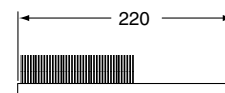

Spazzola retta per lavare, in setola animale nera

Straight washing brush, in black animal bristle

Brosse droite pour laver, en soie animale noire

0852/1	4 ranghi / rows / rangs	0852/3	6 ranghi / rows / rangs
0852/2	5 ranghi / rows / rangs	0852/4	8 ranghi / rows / rangs