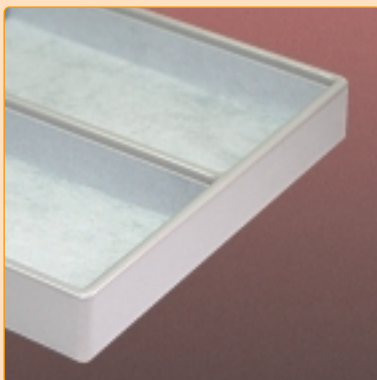

nr. 12 - 83 x 70 mm

art. 1151/09

nr. 6 - 108 x 100 mm

art. 1151/26

nr. 3 - 333 x 63 mm

art. 1151/28

Vassoio in plastica con rivestimento interno velluto, dimensioni esterne 419 x 227 x 38 H mm, profondità vani = 31 mm (dimensione vani vedi sotto)

Plastic tray with velvet lining, external size 419 x 227 x H38 mm, compartment depth = 31 mm (compartment sizes, see below).

Plateau en plastique, interne de velours, dimensions externes 419 x 227x 38 H mm, profondeur des plateaux: 31 mm (dimension des embrasures voir ci-dessous).