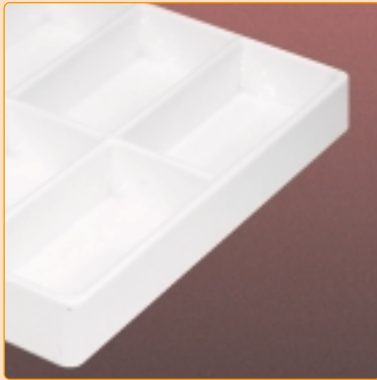

Vassoi per campionario Sample trays Plateaux et échantillonnage

Vassoio in plastica 350 x 225 x 35 H mm, profondità vani 25 mm (dimensione vani vedi sotto)
 Plastic tray 350 x 225 x H35 mm, compartment depth 25 mm (compartment sizes, see below)
 Plateau en plastique 350 x 225 x 35 H mm, profondeur des embrasures 25 mm (dimension des embrasures voir ci-dessous).

nr. 1 - 340 x 215 mm

art. 1151/01

nr. 2 - 165 x 215 mm

art. 1151/02

nr. 3 - 111 x 215 mm

art. 1151/03

nr. 6 - 55 x 215 mm

art. 1151/04

nr. 12 - 83 x 70 mm

art. 1151/09

nr. 6 - 108 x 100 mm

art. 1151/26

nr. 3 - 333 x 63 mm

art. 1151/28

Vassoio in plastica con rivestimento interno velluto, dimensioni esterne 419 x 227 x 38 H mm, profondità vani = 31 mm (dimensione vani vedi sotto)

Plastic tray with velvet lining, external size 419 x 227 x H38 mm, compartment depth = 31 mm (compartment sizes, see below).

Plateau en plastique, interne de velours, dimensions externes 419 x 227x 38 H mm, profondeur des plateaux: 31 mm (dimension des embrasures voir ci-dessous).