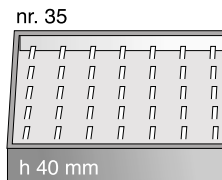

art. 1152/13