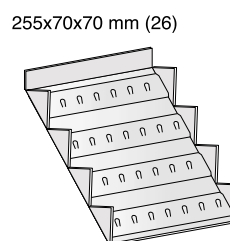

nr. 12 - 83 x 70 mm

art. 1151/09

nr. 6 - 108 x 100 mm

art. 1151/26

nr. 3 - 333 x 63 mm

art. 1151/28

Vassoio in plastica con rivestimento interno velluto, dimensioni esterne 419 x 227 x 38 H mm, profondità vani = 31 mm (dimensione vani vedi sotto)

Plastic tray with velvet lining, external size 419 x 227 x H38 mm, compartment depth = 31 mm (compartment sizes, see below).

Plateau en plastique, interne de velours, dimensions externes 419 x 227x 38 H mm, profondeur des plateaux: 31 mm (dimension des embrasures voir ci-dessous).

nr.6 - 61 x 213 mm

art. 1151H/05

nr.9 - 39 x 213 mm

art. 1151H/06

nr.10 - 75 x 103 mm

art. 1151H/07

nr.12 - 61 x 103 mm

art. 1151H/08

art. 1139/01 ●
art. 1139/1 ○

art. 1139/02 ●
art. 1139/2 ○

art. 1139/03 ●
art. 1139/3 ○

art. 1139/04 ●
art. 1139/4 ○

art. 1139/6 ○

art. 1139/8 ○

art. 1139/85 ○

art. 1139/86