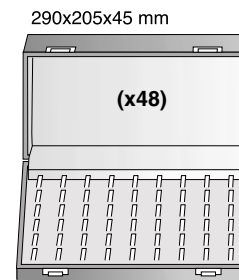

art. 1139/04 ●
art. 1139/4 ○