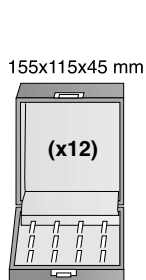

art. 1139/01 ●
art. 1139/1 ○