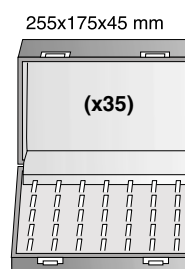

art. 1139/03 ●
art. 1139/3 ○